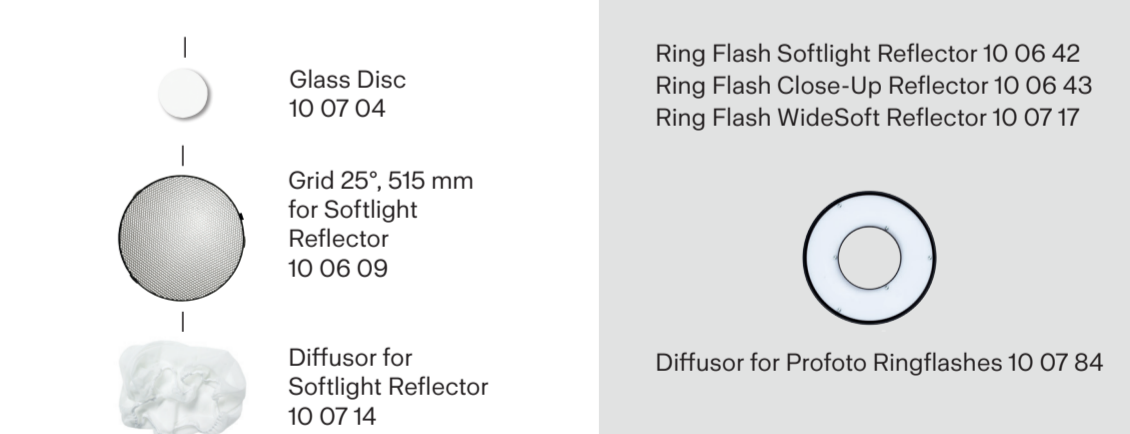

Softlight Reflector White 10 06 08
Silver 10 06 07
Glass Disc 10 07 04